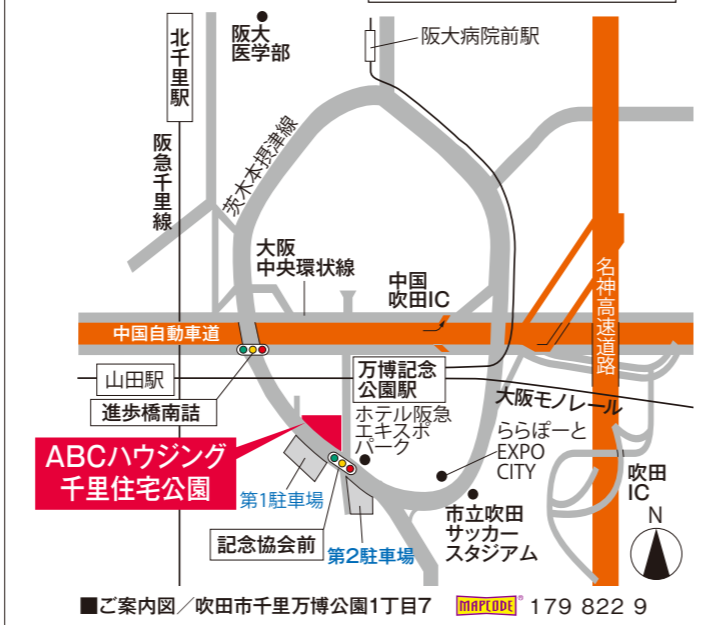

お子さま連れのご家族もゆっくり
見学できます♪

工作やバルーンアートで楽しむ♪

キッズコーナー

- ◎バルーンアート ◎ソーラーハウスづくり
- ◎マジックねんど ◎万華鏡づくり
- ◎プレイマイス ◎エコクラフト

お子さまだけでも
スタッフが
サポート

小さなお子さま連れでも安心♪

ナニールーム

2歳以上のお子さまをお預かりします。
マスク着用にご協力をお願いいたします。

保育士が
お子さまを
お預かりします

ちょっと嬉しいおもてなしを
ご用意しています♪

旬の味覚「筍」を味わう♪

懐石料理店のお弁当

京都の老舗お茶屋さん♪

京都土産 「福寿園のお茶」

敷地内や館内の撮影はご遠慮ください

研究施設につき敷地内および館内のカメラ・スマートフォン・ビデオ等での撮影はご遠慮ください。

【新型コロナウイルスへの対応について】

新型コロナウイルス感染・拡散防止のため、検温・マスク着用・アルコール消毒のご協力をお願いします。37.5℃以上の発熱や風邪の症状がある場合、体調にご不安のある方は、参加をお控えください。また、来館後に体調不良等が発生した際は見学を中止いただく場合がございます。なお、スタッフもマスクを着用させていただきますことをご了承ください。

お申し込み方法

スマートフォン等で二次元コードを読み込んでいただき、お申し込みフォームに必要事項をご入力の上、ご送信ください。または、お電話でもお申し込みいただけます。

WEB申込はこちら▶▶

申込締切日/5月8日(日)

※定員になり次第お申し込みを締め切らせていただきます。お早めにお申し込みください。

※写真やイラストはイメージです。※掲載内容やスケジュールは変更になる場合があります。また、「緊急事態宣言」や「まん延防止等重点措置」が発令された場合に、イベント内容の変更や人数制限を実施する可能性があります。あらかじめご了承ください。

Technology

住まいのプレミアム体験会

Real Life

開催日：2022年5月15日(日)

集合場所などについて

万博 出発・解散

ABCハウジング千里住宅公園 (万博ビエナ展示場)

集合時間/9:20(9:30出発)

解散時間/16:55(予定)

ABCハウジング千里住宅公園 配置図

お問い合わせ

積水ハウス株式会社 大阪北支店

TEL.0120-06-8899

〒562-0035 箕面市船場東1-10-33

TEL.072-726-2100 営業時間/9:00~18:00 定休日/毎週火・水曜日・祝日

◎お客様情報の利用目的について◎

お預かりするお客様情報につきましては、本件に関わるご依頼・ご請求事項への対応に加え、「住まい」「住環境」「街づくり」全般に及び積水ハウスグループの事業の中で、グループ会社各社とともに、次の各目的にて利用させて頂くこととなりますのであらかじめご了承ください。(1)積水ハウスグループの事業における各種商品・サービスの提供及びこれらのアフターサービスの提供(2)商品・サービス提供に関連する各種手続(融資・許認可取得・登記等)の支援、取次(3)積水ハウスグループの事業における営業活動(商品・サービス案内送付又はお届け、資産活用関連情報提供等)(4)商品・サービスの開発、改善(5)上記各目的に付帯する事項。弊社「お客様情報保護方針」の全文は、弊社ウェブサイト(https://www.sekisuishouse.co.jp)において公表しており、本社、各支店等事業所においても紙面を常備いたしております。

SEKISUI HOUSE

鉄骨ラボ
シャーウッドラボ
技術研究施設

Technology

住まいの **テクノロジー** と **リアルな暮らし** を体感!

2022 初夏

住まいのプレミアム体験会

5.15(日)

会場

京都府 木津川市

Tomorrow's Life Museum
総合住宅研究所/納得工房

予約制
参加無料
昼食・お土産付
WEB申込用

Lifestyle

みんなの暮らし
4Stories

納得工房