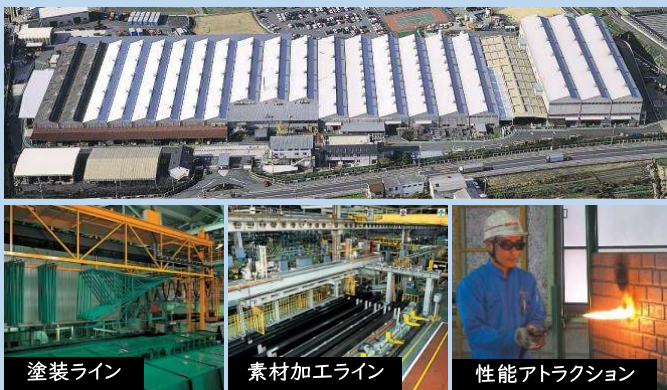

サンヨーホームズ 枚方工場 & ご入居宅 バス見学ツアー

環境・安全・安心

2024年3月9日(土)

昼食付き

平素よりサンヨーホームズをご愛顧いただきありがとうございます。サンヨーホームズの構造躯体である『鉄骨』を生産する枚方工場と、当社で実際に建てていただいたオーナー様宅を拝見できるご入居宅の見学会です。またとないこの機会に、是非ご参加ください!!

集合

バス移動

枚方工場(昼食)

バス移動

ご入居宅
見学

バス移動

解散

※バス移動の順序は営業所により入れ替わる可能性があります。行程の詳細につきましては別途ご案内いたします。

枚方工場見学

塗装ライン

素材加工ライン