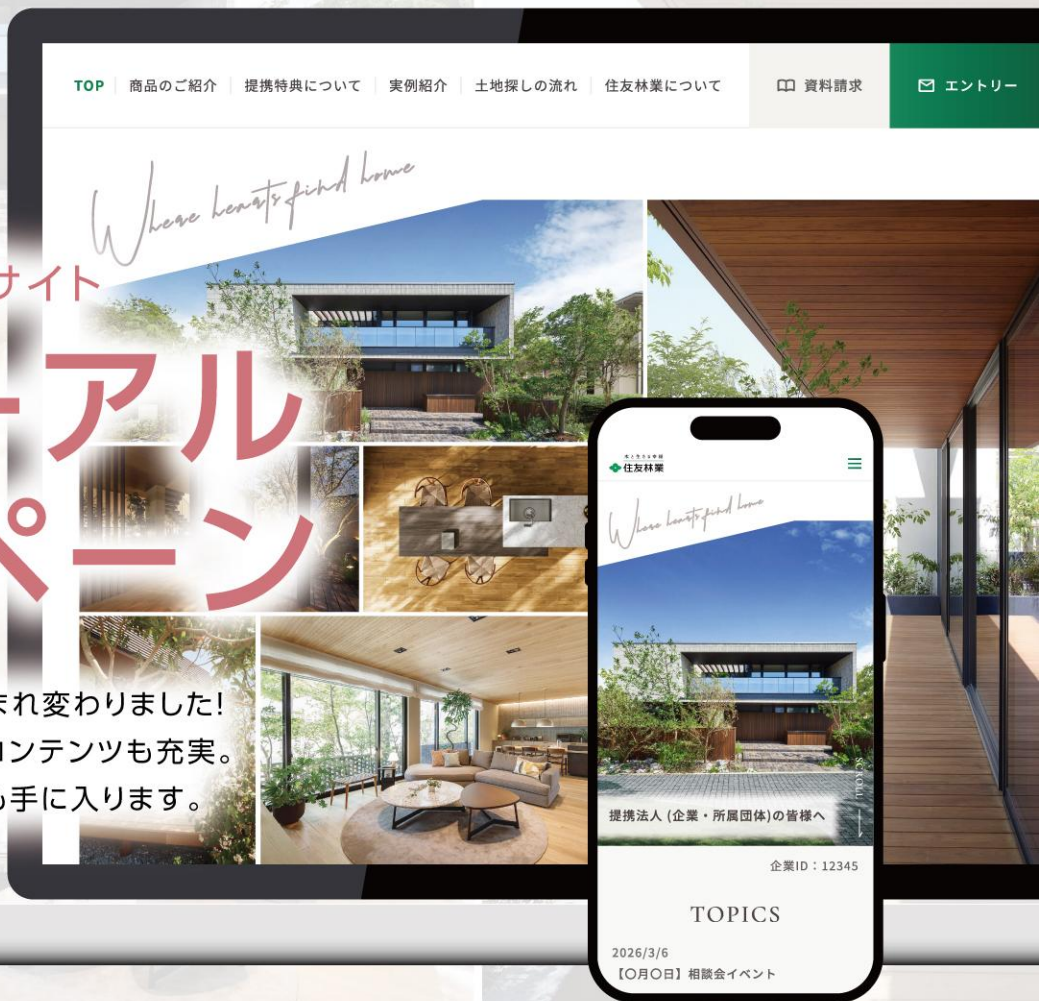

提携法人専用ポータルサイト

リニューアル キャンペーン

提携法人向けポータルサイトが生まれ変わりました！
操作性・見やすさが大幅アップし、コンテンツも充実。
今ならキャンペーンで素敵な特典も手に入ります。

UNIQLO
eGift Card

最大 4,000円分プレゼント!

WEBエントリー時に
キーワード『**リニューアル**』を
入力された方にもれなく!

キャンペーンの
エントリーはこちら

特典1 資料請求 or エントリー時に
キーワード『リニューアル』をご入力で