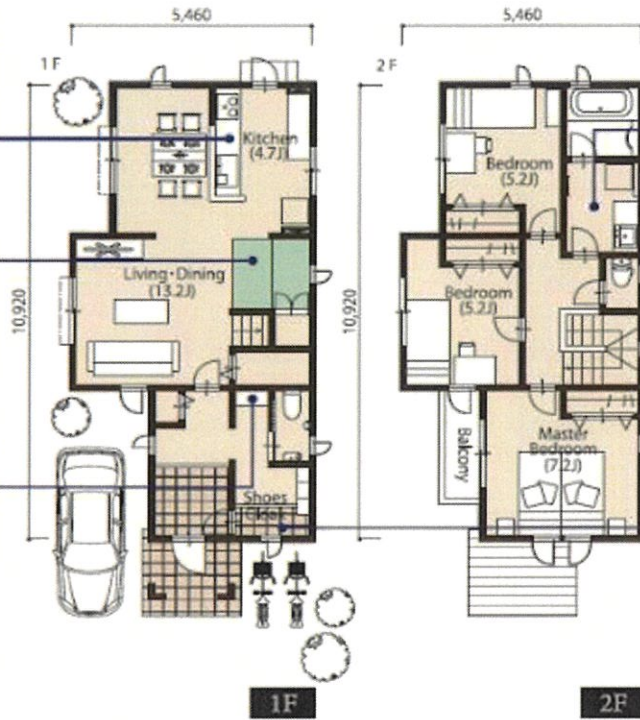

キャンペーン期間は4月～6月中に請負契約が可能な方。
10月末迄に工事着手が可能なお客様に限ります。
本キャンペーンは大阪営業所限定のキャンペーンとなります。

2階建の厳選された257プランからレイアウトをカスタム可能！！

カウンターキッチン

キッチンから
子供たちの宿題を
見たりできさし
お料理の配膳も
しやすそうね

タタミコーナー

子供たちがおもちゃを
広げて遊んだり
お昼寝させたり
家事をしながらでも
見れるから安心ね

洗面カウンター(オプション)

トイレの横に
洗面ボウルを
設置すれば
帰ってすぐに
手を洗えて便利だね

洗面室

広めの洗面室に
大型洗濯乾燥機を置いて
天井に物干しハンガーを
付ければこの部屋だけで
洗濯物もバッチリね

シューズクローク

これまで玄関
いっぱいこぼれていた
家族の靴も
これですっきり！
安心ね

施工床面積101.85㎡ (30.80坪)

標準装備