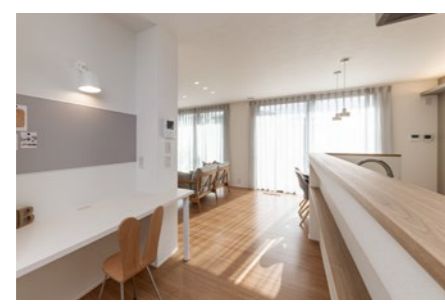

開放的なひろびろリビング

柱や耐力壁のない開放感あふれるLDKは、どこにいてもお互いを見渡し合える、ひとつながりの空間。おもてなしにもピッタリ。

キッチン前のワークスペース

料理の合間の休憩はもちろん、ママの趣味空間として手芸をしたり、子ども達の宿題をみることもできる、マルチに活用できるスペースです。

そのまま土間収納

靴や上着はもちろん、汚れが気になる傘や子どものおもちゃ、ベビーカーなどもそのまま収納。外で使用するときにはパッと取り出すことができます。

明るく開放的な南面主寝室

南向きの大きなバルコニーに面しているの、さわやかな目覚めを迎えることができます。2.8帖のウォークインクローゼットには洋服やバッグをたっぷり収納できるので、部屋をすっきりと保つことができます。

プライベートな書斎スペース

読書やインターネットなど、誰にも邪魔されずに個人の時間が楽しめるスペース。在宅ワークにも対応できます。

1年を通して家中快適「スマート・エアーズ」

夏でも冬でも、家中どこにいても心地よさを実感できるトヨタホームの全館空調。部屋間の温度差が最小限なので、掃除機かけもラクラク。