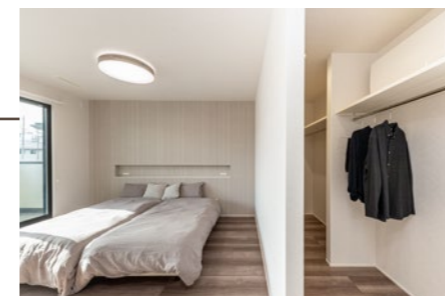

明るく開放的な南面主寝室

南向きの大きなバルコニーに面しているの、さわやかな目覚めを迎えることができます。2.8帖のウォークインクローゼットには洋服やバッグをたっぷり収納できるので、部屋をすっきりと保つことができます。

プライベートな書斎スペース

読書やインターネットなど、誰にも邪魔されずに個人の時間が楽しめるスペース。在宅ワークにも対応できます。

1年を通して家中快適「スマート・エアーズ」

夏でも冬でも、家中どこにいても心地よさを実感できるトヨタホームの全館空調。部屋間の温度差が最小限なので、掃除機かけもラクラク。