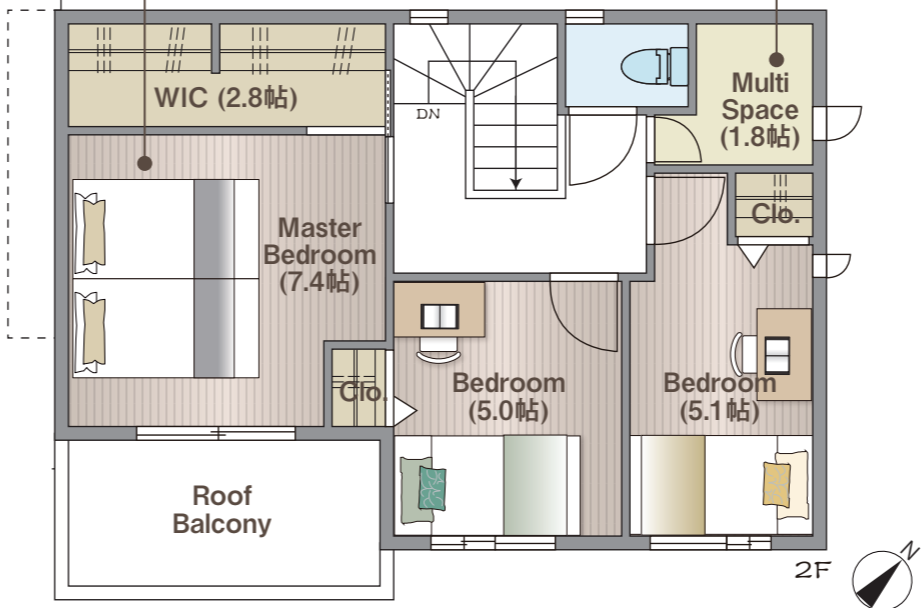

開放的なひろびろリビング

柱や耐力壁のない開放感あふれるLDKは、どこにいてもお互いを見渡し合える、ひとつながりの空間。おもてなしにもピッタリ。

キッチン前のワークスペース

料理の合間の休憩はもちろん、ママの趣味空間として手芸をしたり、子ども達の宿題をみることもできる、マルチに活用できるスペースです。

そのまま土間収納

靴や上着はもちろん、汚れが気になる傘や子どものおもちゃ、ベビーカーなどもそのまま収納。外で使用するときにはパッと取り出すことができます。

明るく開放的な南面主寝室

南向きの大きなバルコニーに面しているの、さわやかな目覚めを迎えることができます。2.8帖のウォークインクローゼットには洋服やバッグをたっぷり収納できるので、部屋をすっきりと保つことができます。

プライベートな書斎スペース

読書やインターネットなど、誰にも邪魔されずに個人の時間が楽しめるスペース。在宅ワークにも対応できます。

1年を通して家中快適「スマート・エアーズ」

夏でも冬でも、家中どこにいても心地よさを実感できるトヨタホームの全館空調。部屋間の温度差が最小限なので、掃除機かけもラクラク。

ゆとりの「メーターモジュール」

従来の尺モジュールと比べ、廊下もトイレも階段も、すべてゆったりとした寸法です。荷物を持ったままの通行もラクラク。

LET'S FEEL MODEL HOUSE

マイホーム検討の初期段階で、実物大の最新住宅をじっくり体感してみませんか？

これらを体感することで間取りや設備などの**本当に必要なモノ、大切なモノ**がわかるはず。見学して、後悔しない家づくりをしよう！

大 空間・大開口の開放的なLDK

効 率的な回遊動線 収 納スペース充実

全 館空調で家じゅう快適空間

4LDK +WIC +Multi Space
 ■敷地面積 / 170.05㎡ (51.44坪)
 ■延床面積 / 105.82㎡ (32.01坪) □ 1階 / 56.98㎡ □ 2階 / 48.84㎡

HATSUGANO MODEL HOUSE