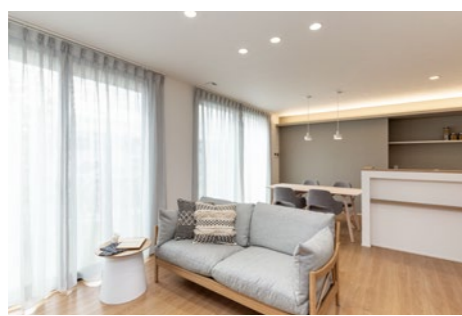

フレキシブルに使える空間と収納が暮らしにゆとりをもたらす家。

開放的なひろびろリビング

柱や耐力壁のない開放感あふれるLDKは、どこにいてもお互いを見渡し合える、ひとつながりの空間。おもてなしにもピッタリ。