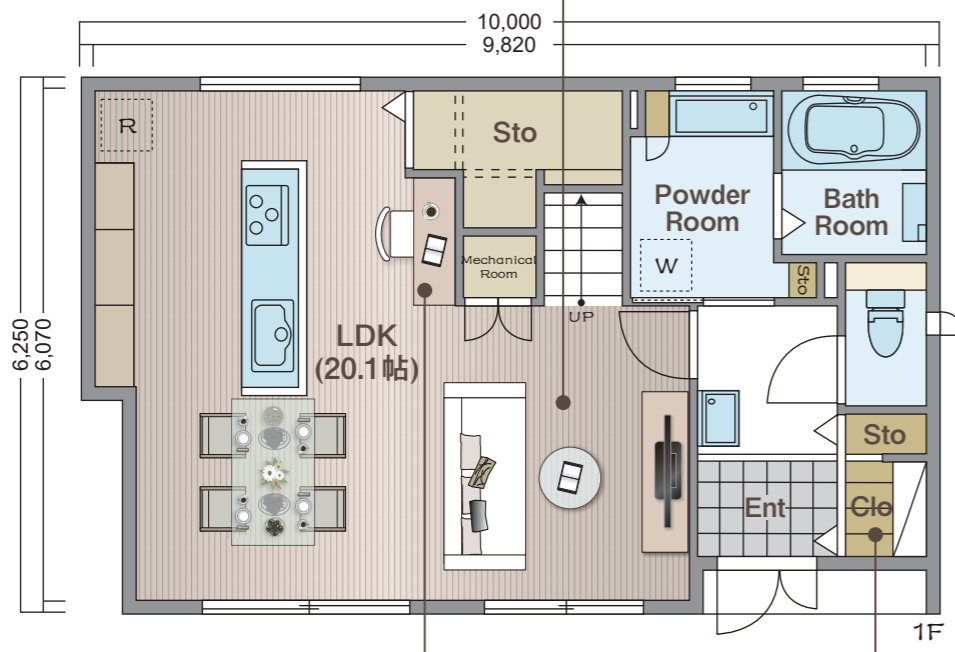

体感しよう

リアルサイズを
「メグリエコート」 9-13号地モデルハウス

観て体感して わかる家づくり

- 鉄骨ユニット構造の大空間・大開口
- 全館空調「スマート・エアーズ」
- ゆとりの設計寸法「メーターモジュール」
- トヨタホームの60年長期保証

〒594-1106 大阪府和泉市はつが野4丁目9-13

MAPCODE® 10 370 055*35

※「MAPCODE」は(株)デンソーの登録商標です。

フレキシブルに使える空間と収納が暮らしにゆとりをもたらす家。

開放的なひろびろリビング

柱や耐力壁のない開放感あふれるLDKは、どこにいてもお互いを見渡し合える、ひとつながりの空間。おもてなしにもピッタリ。

キッチン前のワークスペース

料理の合間の休憩はもちろん、ママの趣味空間として手芸をしたり、子ども達の宿題をみることもできる、マルチに活用できるスペースです。

そのまま土間収納

靴や上着はもちろん、汚れが気になる傘や子どものおもちゃ、ベビーカーなどもそのまま収納。外で使用するときにはパッと取り出すことができます。

明るく開放的な南面主寝室

南向きの大きなバルコニーに面しているの、さわやかな目覚めを迎えることができます。2.8帖のウォークインクローゼットには洋服やバッグをたっぷり収納できるので、部屋をすっきりと保つことができます。

プライベートな書斎スペース

読書やインターネットなど、誰にも邪魔されずに個人の時間が楽しめるスペース。在宅ワークにも対応できます。

1年を通して家中快適「スマート・エアーズ」

夏でも冬でも、家中どこにいても心地よさを実感できるトヨタホームの全館空調。部屋間の温度差が最小限なので、掃除機かけもラクラク。

ゆとりの「メーターモジュール」

従来の尺モジュールと比べ、廊下もトイレも階段も、すべてゆったりとした寸法です。荷物を持ったままの通行もラクラク。

LET'S FEEL MODEL HOUSE

マイホーム検討の初期段階で、実物大の最新住宅をじっくり体感してみませんか？

これらを体感することで間取りや設備などの**本当に必要なモノ、大切なモノ**がわかるはず。見学して、後悔しない家づくりをしよう！

大 空間・大開口の開放的なLDK