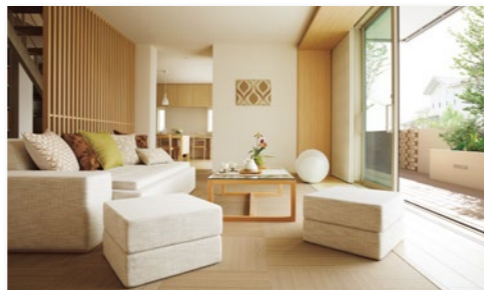

「広さ」も「明るさ」も自由自在
大空間・大開口